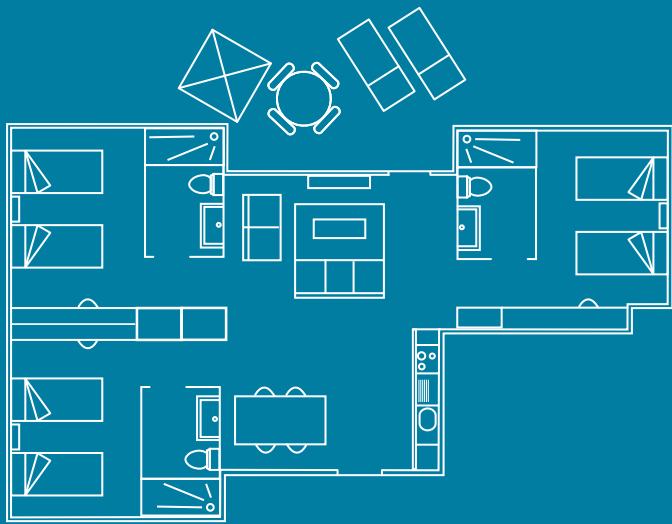

3 HAB

Mediterrània