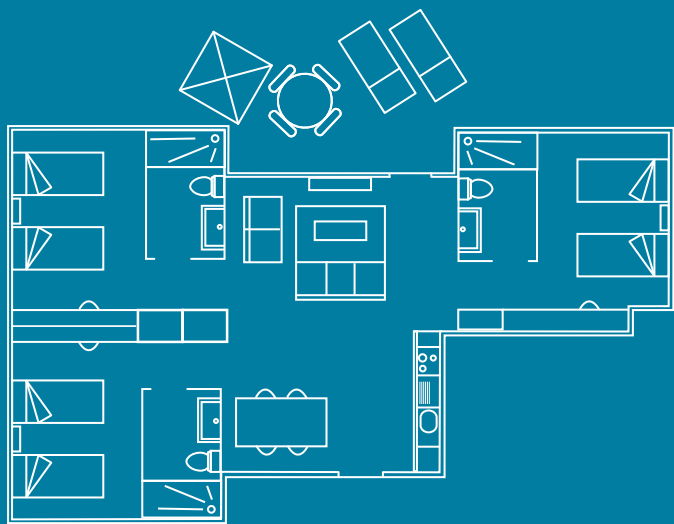

3 HAB

Mediterrània