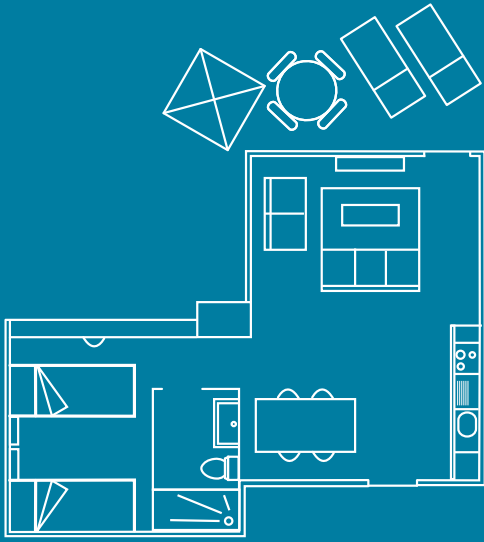

1 HAB

Mediterrània

46 m²

Inventario

General: Plaza de parking no numerada, agua potable, climatizador (frío/calor), teléfono (llamadas internas).

Habitacions: Una habitación con dos camas individuales (90x190cm), TV plasma, baño completo en suite (WC i ducha), armarios, perchas, sábanas, mantas, caja fuerte (40x45cm), limpieza diaria.

Cocina: Vitrocerámica, nevera/congelador, lavavajillas, jabón de lavavajillas, microondas, hervidor de agua, tostadora de pan, cafetera italiana, batería de cocina, vajilla, cristalería, cubertería, escoba, cubo y fregona, cubo de basura (reciclaje).

Comedor: TV plasma, mesa comedor, sillas, mantelería, salida a la terraza.

Baño: Ducha, toallas de baño, secador de pelo, neteja diaria.

Terraza: Mesa y sillas, tumbonas, tendedero, parasol.

Planta alta: Porche. Planta baja: Césped.