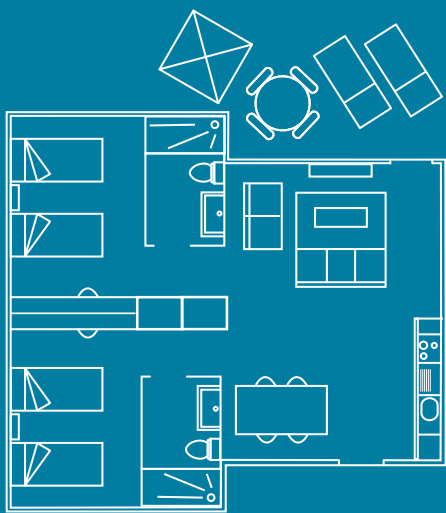

2 HAB | Mediterrània

64m²

Inventario

General: Plaza de parking no numerada, agua potable, climatizador (frío/calor), teléfono (llamadas internas).

Habitaciones: Dos habitaciones con dos camas individuales (90x190cm), TV plasma, baño completo en suite (WC i ducha), armarios, perchas, sábanas, mantas, caja fuerte (40x45cm), limpieza diaria.

Cocina: Vitrocerámica, nevera/congelador, lavavajillas, jabón de lavavajillas, microondas, hervidor de agua, tostadora de pan, cafetera italiana, batería de cocina, vajilla, cristalería, cubertería, escoba, cubo y fregona, cubo de basura (reciclaje).

Comedor: TV plasma, mesa comedor, sillas, mantelería, salida a la terraza.

Baño: Ducha, toallas de baño, secador de pelo, neteja diaria.

Terraza: Mesa y sillas, tumbonas, tendedero, parasol.

Planta alta: Porche. Planta baja: Césped.